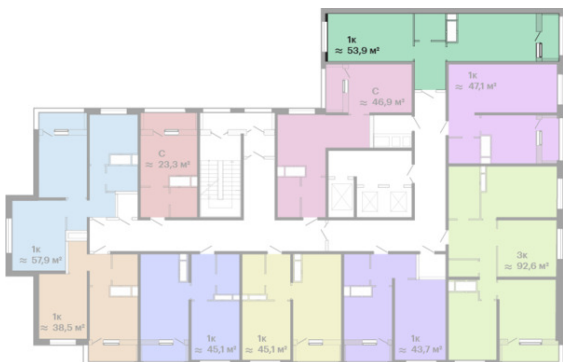

 Планировка квартири

1-кімнатна

ЖК «Скай Сіті», 3 секція

Здача	Перший внесок	Площа	Поверхи
4 кв. 2021	від 219362 €	56.1 м ²	14-23

2 193 600 — 2 193 600 €

Цена при 100% оплате

На плані поверху

На плані комплексу