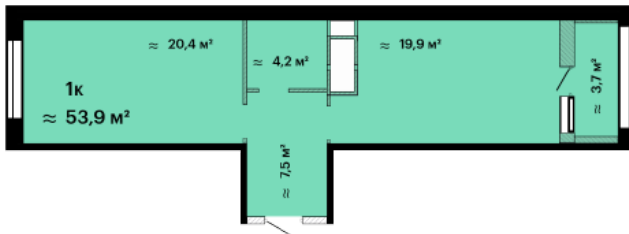

 Планировка квартири

1-кімнатна

ЖК «Скай Сіті», 3 секція

Здача	Перший внесок	Площа	Поверхи
4 кв. 2021	від 219362 €	56.1 м ²	14-23

2 193 600 — 2 193 600 €

Цена при 100% оплате

На плані поверху

На плані комплексу