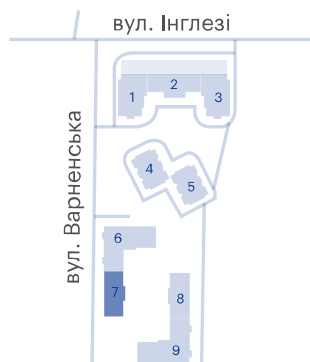

1-кімнатна

ЖК «Скай Сіті», 7 секція

Здача

Перший внесок

Площа

Поверхи

4 кв. 2027

від 157936 €

35.1 м²

2-15

Смарт

Великі вікна

1 579 400 — 1 673 200 €

Цена при 100% оплаті

На плані поверху

На плані комплексу

Житловий комплекс Скай Сіті

 вул. Варненська, 27-А/2

Центральний офіс

Велика Арнаутська, 39

0-800-30-98-60

Режим роботи:

ПН-ПТ: з 09:00 до 18:00

СБ: з 10:00 до 17:00