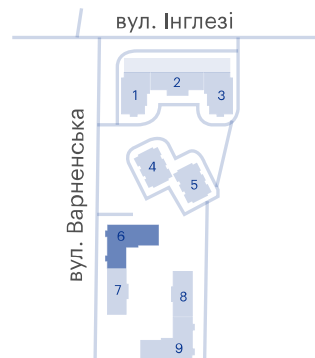

2-кімнатна

ЖК «Скай Сіті», 6 секція

Здача	Перший внесок	Площа	Поверхи
4 кв. 2027	від 304030 €	71.3 м ²	2-15

Балкон / лоджія

Великі вікна

3 040 300 — 3 088 100 €

Цена при 100% оплаті

На плані поверху

На плані комплексу

Житловий комплекс Скай Сіті

 вул. Варненська, 27-А/2

Центральний офіс

Велика Арнаутська, 39

0-800-30-98-60

Режим роботи:

ПН-ПТ: з 09:00 до 18:00