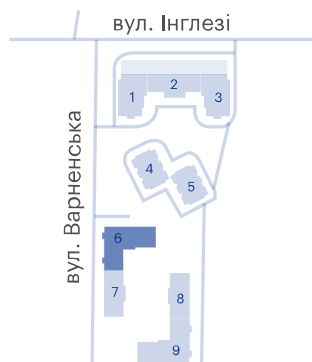

2-кімнатна

ЖК «Скай Сіті», 6 секція

Здача

Перший внесок

Площа

Поверхи

4 кв. 2027

від 282993 €

67.5 — 68 м²

2-15

Балкон / лоджія

Великі вікна

2 829 900 — 2 895 600 €

Цена при 100% оплаті

На плані поверху

На плані комплексу

Житловий комплекс Скай Сіті

 вул. Варненська, 27-А/2

Центральний офіс

Велика Арнаутська, 39

0-800-30-98-60

Режим роботи:

ПН-ПТ: з 09:00 до 18:00

СБ: з 10:00 до 17:00