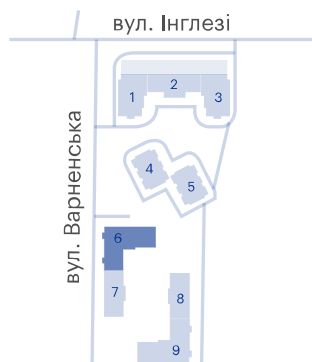

2-кімнатна

ЖК «Скай Сіті», 6 секція

Здача

4 кв. 2027

Перший внесок

від 283439 €

Площа

67.5 — 68 м²

Поверхи

2-15

Балкон / лоджія

Великі вікна

2 834 400 — 2 900 300 €

Цена при 100% оплаті

На плані поверху

На плані комплексу

Житловий комплекс Скай Сіті

 вул. Варненська, 27-А/2

Центральний офіс

Велика Арнаутська, 39

0-800-30-98-60

Режим роботи:

ПН-ПТ: з 09:00 до 18:00

СБ: з 10:00 до 17:00