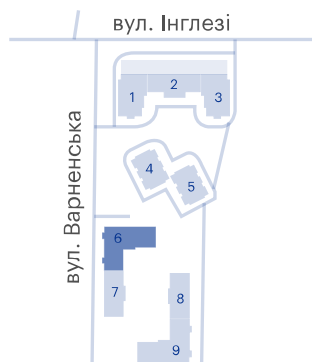

2-кімнатна

ЖК «Скай Сіті», 6 секція

Здача	Перший внесок	Площа	Поверхи
4 кв. 2027	від 312500 €	73.6 — 74.2 м ²	2-15

Балкон / лоджія

Великі вікна

3 125 000 — 3 180 800 €

Цена при 100% оплаті

На плані поверху

На плані комплексу

Житловий комплекс Скай Сіті

 вул. Варненська, 27-А/2

Центральний офіс

Велика Арнаутська, 39

0-800-30-98-60

Режим роботи:

ПН-ПТ: з 09:00 до 18:00