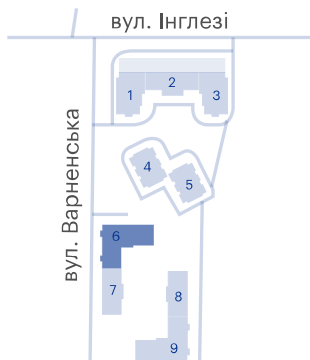

## 2-кімнатна

ЖК «Скай Сіті», 6 секція

Здача	Перший внесок	Площа	Поверхи
3 кв. 2025	від 256487 €	73.6 — 74.2 м <sup>2</sup>	2-15

Балкон / лоджія

Великі вікна

**2 564 900 — 2 612 900 €**

Цена при 100% оплаті

На плані поверху

На плані комплексу

## Житловий комплекс Скай Сіті

 вул. Варненська, 27-А/2