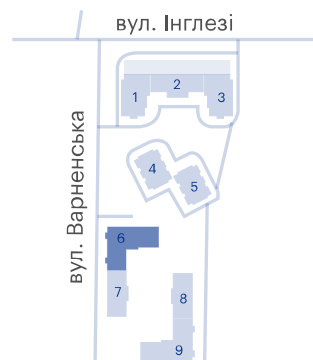

2-кімнатна

ЖК «Скай Сіті», 6 секція

Здача	Перший внесок	Площа	Поверхи
4 кв. 2027	від 311432 €	73.6 — 74.2 м ²	2-15

Балкон / лоджія

Великі вікна

3 114 300 — 3 170 000 €

Цена при 100% оплаті

На плані поверху

На плані комплексу

Житловий комплекс Скай Сіті

 вул. Варненська, 27-А/2

Центральний офіс

Велика Арнаутська, 39

0-800-30-98-60

Режим роботи:

ПН-ПТ: з 09:00 до 18:00