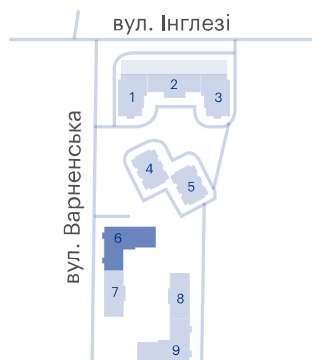

2-кімнатна

ЖК «Скай Сіті», 6 секція

Здача	Перший внесок	Площа	Поверхи
4 кв. 2027	від 318169 €	73.6 — 74.2 м ²	2-15

Балкон / лоджія

Великі вікна

3 181 700 — 3 238 500 €

Цена при 100% оплаті

На плані поверху

На плані комплексу

Житловий комплекс Скай Сіті

 вул. Варненська, 27-А/2

Центральний офіс

Велика Арнаутська, 39

0-800-30-98-60

Режим роботи:

ПН-ПТ: з 09:00 до 18:00