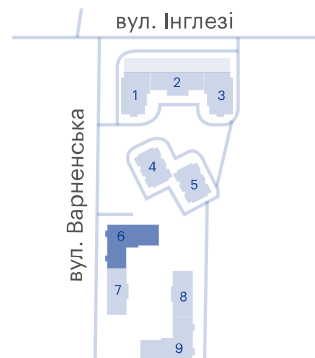

## 1-кімнатна

ЖК «Скай Сіті», 6 секція

Здача	Перший внесок	Площа	Поверхи
4 кв. 2027	від 0 €	0 м <sup>2</sup>	2-15

Балкон / лоджія

Великі вікна

0 — 0 €

Цена при 100% оплаті

На плані поверху

На плані комплексу

## Житловий комплекс Скай Сіті

 вул. Варненська, 27-А/2