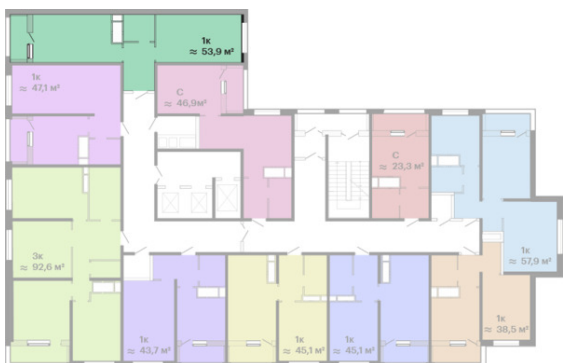

1-кімнатна

ЖК «Скай Сіті», 1 секція

Здача	Перший внесок	Площа	Поверхи
2 кв. 2022	від 245313 €	56.2 м ²	14-23

2 453 100 — 2 453 100 €

Цена при 100% оплате

На плані поверху

На плані комплексу

Житловий комплекс Скай Сіті