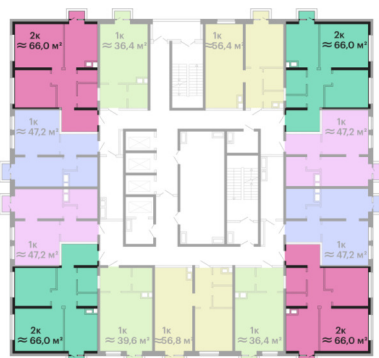

2-кімнатна

ЖК « Морська резиденція», 1 секція

Здача	Перший внесок	Площа	Поверхи
2 кв. 2028	від 314273 €	64.8 — 65.5 м ²	2-24 (только четные)

Балкон / лоджія

Великі вікна

3 142 700 — 3 378 800 €

Цена при 100% оплате

На плані поверху

На плані комплексу

Житловий комплекс Морська резиденція

 вул. Академічна, 30

Центральний офіс

Велика Арнаутська, 39

0-800-30-98-60

Режим роботи: