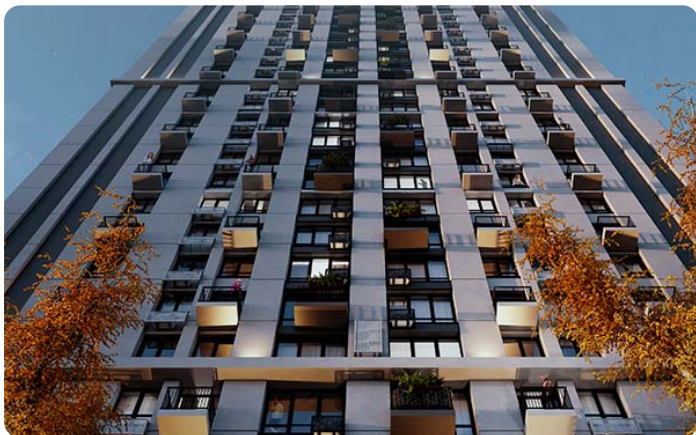

Житловий комплекс Морська резиденція

вул. Академічна, 30

Центральний офіс

Велика Арнаутська, 39

0-800-30-98-60

Режим роботи:

ПН-ПТ: з 09:00 до 18:00

СБ: з 10:00 до 17:00

ВС: вихідний