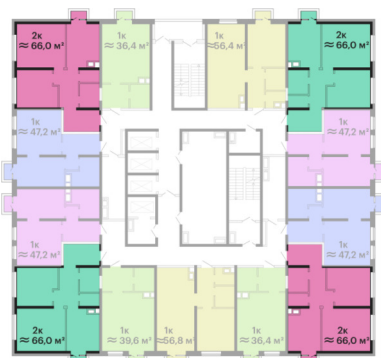

## 2-кімнатна

ЖК « Морська резиденція», 1 секція

Здача	Перший внесок	Площа	Поверхи
2 кв. 2028	від 309775 €	64.8 — 65.5 м <sup>2</sup>	2-24 (только четные)

Балкон / лоджія

Великі вікна

**3 097 800 — 3 387 300 €**

Цена при 100% оплате

На плані поверху

На плані комплексу