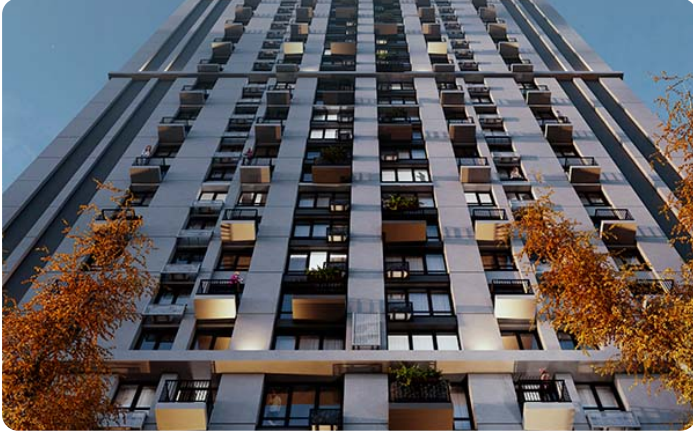

## 2-кімнатна

ЖК « Морська резиденція», 1 секція

Здача	Перший внесок	Площа	Поверхи
2 кв. 2028	від 309775 €	64.8 — 65.5 м <sup>2</sup>	2-24 (только четные)

Балкон / лоджія

Великі вікна

**3 097 800 — 3 387 300 €**

## Житловий комплекс Морська резиденція

 вул. Академічна, 30