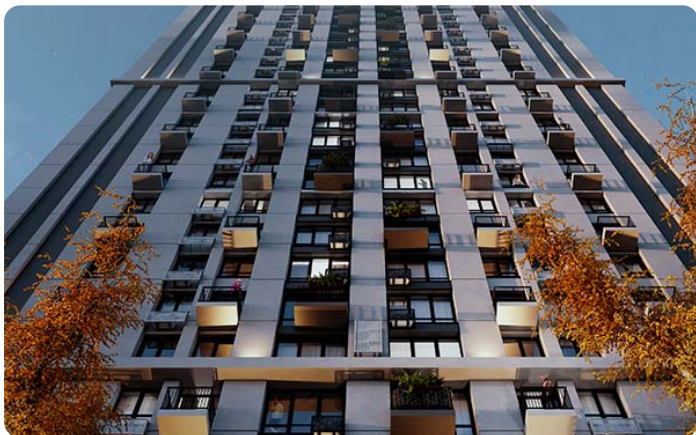

## 2-кімнатна

ЖК « Морська резиденція», 1 секція

Здача	Перший внесок	Площа	Поверхи
2 кв. 2028	від 310780 €	64.8 — 65.5 м <sup>2</sup>	2-24 (только четные)

Балкон / лоджія

Великі вікна

**3 107 800 — 3 341 300 €**

## Житловий комплекс Морська резиденція

 вул. Академічна, 30