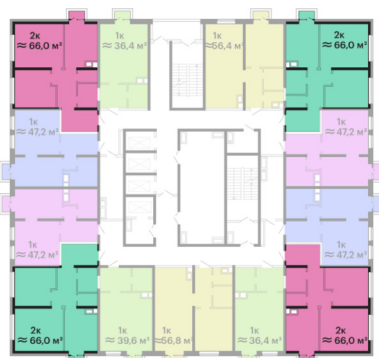

## 2-кімнатна

ЖК « Морська резиденція», 1 секція

Здача	Перший внесок	Площа	Поверхи
2 кв. 2028	від 310780 €	64.8 — 65.5 м <sup>2</sup>	2-24 (только четные)

Балкон / лоджія

Великі вікна

**3 107 800 — 3 341 300 €**

Цена при 100% оплате

На плані поверху

На плані комплексу