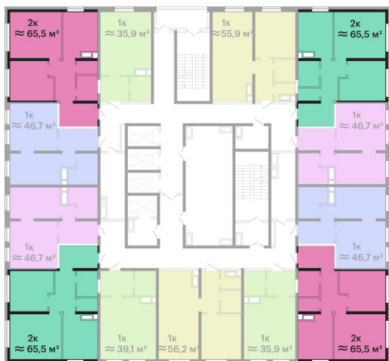

2-кімнатна

ЖК « Морська резиденція», 2 секція

Здача	Перший внесок	Площа	Поверхи
2 кв. 2028	від 300127 €	64 — 65.1 м ²	3-25 (только нечетные)

Великі вікна

3 001 300 — 3 373 500 €

Цена при 100% оплате

На плані поверху