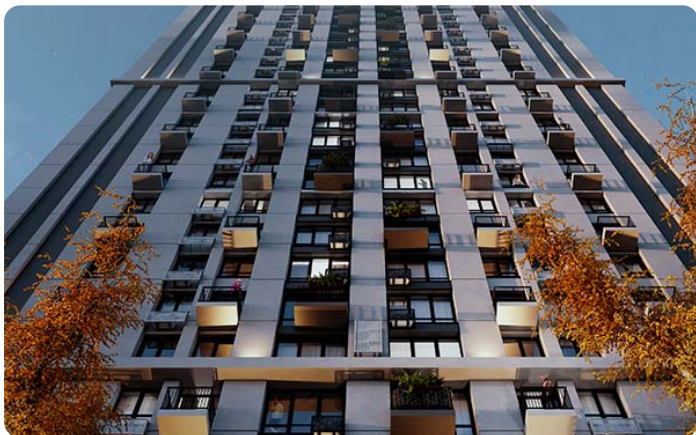

## 2-кімнатна

ЖК « Морська резиденція», 2 секція

Здача	Перший внесок	Площа	Поверхи
2 кв. 2028	від 318889 €	64 — 65.1 м <sup>2</sup>	3-25 (только нечетные)

Великі вікна

**3 188 900 — 3 351 400 €**

Цена при 100% оплате

## Житловий комплекс Морська резиденція

 вул. Академічна, 30