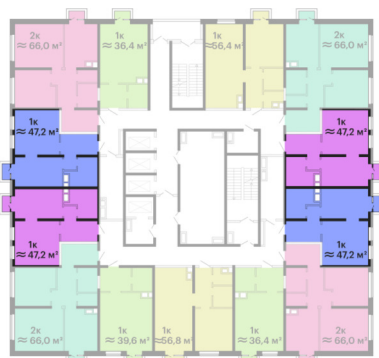

## 1-кімнатна

ЖК « Морська резиденція», 2 секція

Здача	Перший внесок	Площа	Поверхи
2 кв. 2028	від 235338 €	45.9 — 46.3 м <sup>2</sup>	2-24 (только четные)

Балкон / лоджія

Великі вікна

**2 353 400 — 2 435 300 €**

Цена при 100% оплате

На плані поверху

На плані комплексу