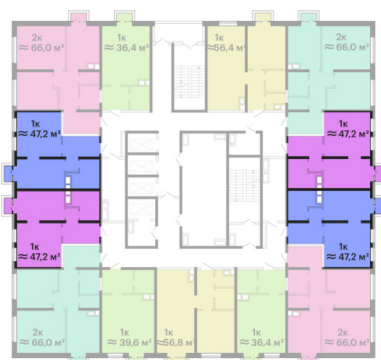

## 1-кімнатна

ЖК « Морська резиденція», 2 секція

Здача	Перший внесок	Площа	Поверхи
2 кв. 2028	від 235338 €	45.9 — 46.3 м <sup>2</sup>	2-24 (только четные)

Балкон / лоджія

Великі вікна

**2 353 400 — 2 435 300 €**

Цена при 100% оплате

На плані поверху

На плані комплексу