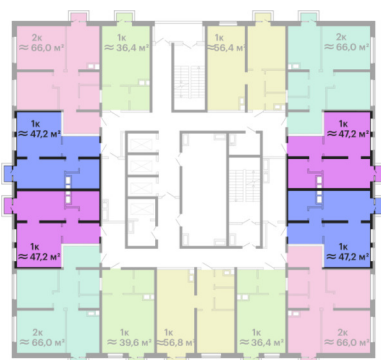

1-кімнатна

ЖК « Морська резиденція», 2 секція

Здача	Перший внесок	Площа	Поверхи
2 кв. 2028	від 235338 €	45.9 — 46.3 м ²	2-24 (только четные)

Балкон / лоджія

Великі вікна

2 353 400 — 2 435 300 €

Цена при 100% оплате

На плані поверху

На плані комплексу

Житловий комплекс Морська резиденція

📍 вул. Академічна, 30

Центральний офіс

Велика Арнаутська, 39

0-800-30-98-60

Режим роботи: