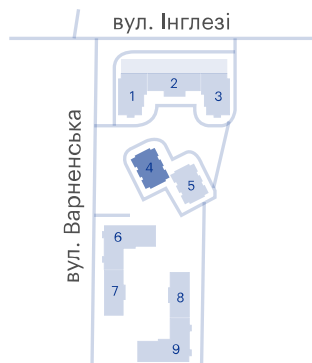

## 1-комнатная

ЖК «Скай Сити», 4 секция

Сдача	Первый взнос	Площадь	Этажи
4 кв. 2022	от 0 €	0 м²	13-24

0 — 0 €

Цена при 100% оплате

На плане этажа

На плане комплекса

## Жилой комплекс Скай Сити

 ул. Варненская, 27-А/2