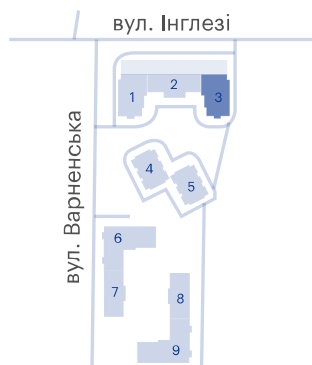

1-комнатная

ЖК «Скай Сити», 3 секция

Сдача	Первый взнос	Площадь	Этажи
2 кв. 2022	от 0 €	0 м²	14-23

Смарт

0 — 0 €

Цена при 100% оплате

На плане этажа

На плане комплекса

Жилой комплекс Скай Сити

 ул. Варненская, 27-А/2

Центральный офис

Большая Арнаутская, 39

0-800-30-98-60

Режим работы:

ПН-ПТ: с 09:00 до 18:00

СБ: с 10:00 до 17:00