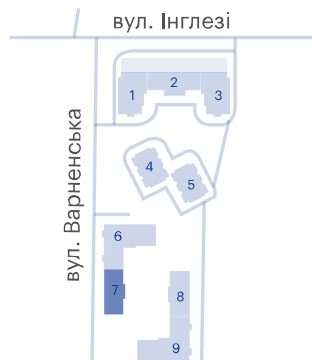

1-комнатная

ЖК «Скай Сити», 7 секція

Сдача	Первый взнос	Площадь	Этажи
4 кв. 2027	от 201445 €	47.4 м²	2-15

Балкон/лоджия

Большие окна

2 014 500 — 2 077 400 €

Цена при 100% оплате

На плане этажа

На плане комплекса

Жилой комплекс Скай Сити

 ул. Варненская, 27-А/2

Центральный офис

Большая Арнаутская, 39

0-800-30-98-60

Режим работы:

ПН-ПТ: с 09:00 до 18:00