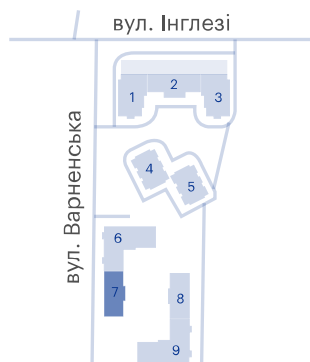

1-комнатная

ЖК «Скай Сити», 7 секція

Сдача	Первый взнос	Площадь	Етажи
4 кв. 2022	от 132158 €	35.1 м²	2-15

Смарт

Большие окна

1 321 600 — 1 402 500 €

Цена при 100% оплате

На плане этажа

На плане комплекса

Жилой комплекс Скай Сити

 ул. Варненская, 27-А/2

Центральный офис

Большая Арнаутская, 39

0-800-30-98-60

Режим работы:

ПН-ПТ: с 09:00 до 18:00