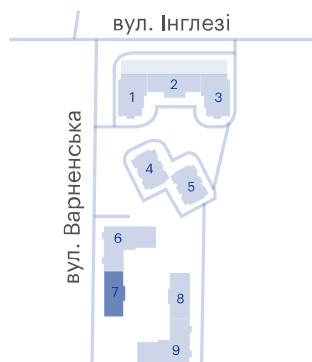

1-комнатная

ЖК «Скай Сити», 7 секція

Сдача	Первый взнос	Площадь	Этажи
4 кв. 2027	от 154566 €	35.1 м²	2-15

Смарт

Большие окна

1 545 700 — 1 637 500 €

Цена при 100% оплате

На плане этажа

На плане комплекса

Жилой комплекс Скай Сити

 ул. Варненская, 27-А/2

Центральный офис

Большая Арнаутская, 39

0-800-30-98-60

Режим работы:

ПН-ПТ: с 09:00 до 18:00