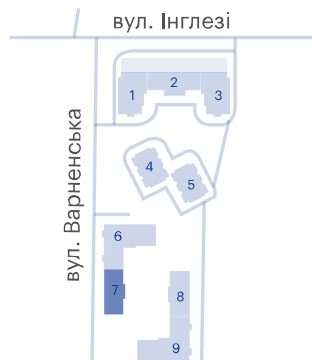

2-комнатная

ЖК «Скай Сити», 7 секція

Сдача	Первый взнос	Площадь	Этажи
4 кв. 2027	от 278024 €	65.8 м ²	2-15

Балкон/лоджия

Большие окна

2 780 200 — 2 928 200 €

Цена при 100% оплате

На плане этажа

На плане комплекса

Жилой комплекс Скай Сити

 ул. Варненская, 27-А/2

Центральный офис

Большая Арнаутская, 39

0-800-30-98-60

Режим работы:

ПН-ПТ: с 09:00 до 18:00