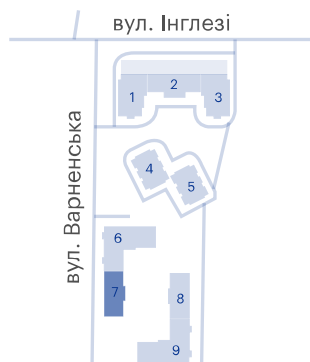

2-комнатная

ЖК «Скай Сити», 7 секція

Сдача	Первый взнос	Площадь	Этажи
4 кв. 2027	от 269549 €	65.8 м²	2-15

Балкон/лоджия

Большие окна

2 695 500 — 2 838 900 €

Цена при 100% оплате

На плане этажа

На плане комплекса

Жилой комплекс Скай Сити

 ул. Варненская, 27-А/2

Центральный офис

Большая Арнаутская, 39

0-800-30-98-60

Режим работы:

ПН-ПТ: с 09:00 до 18:00