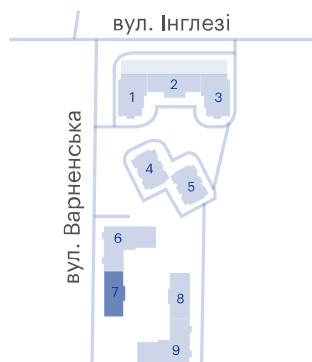

2-комнатная

ЖК «Скай Сити», 7 секция

Сдача	Первый взнос	Площадь	Этажи
4 кв. 2027	от 271964 €	65.8 м²	2-15

Балкон/лоджия

Большие окна

2 719 600 — 2 864 300 €

Цена при 100% оплате

На плане этажа

На плане комплекса

Жилой комплекс Скай Сити

 ул. Варненская, 27-А/2

Центральный офис

Большая Арнаутская, 39

0-800-30-98-60

Режим работы:

ПН-ПТ: с 09:00 до 18:00