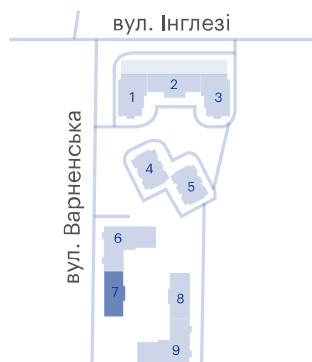

2-комнатная

ЖК «Скай Сити», 7 секція

Сдача	Первый взнос	Площадь	Этажи
4 кв. 2027	от 274644 ₴	65 м ²	2-15

Балкон/лоджия

Большие окна

2 746 400 — 2 892 600 ₴

Цена при 100% оплате

На плане этажа

На плане комплекса

Жилой комплекс Скай Сити

 ул. Варненская, 27-А/2

Центральный офис

Большая Арнаутская, 39

0-800-30-98-60

Режим работы:

ПН-ПТ: с 09:00 до 18:00