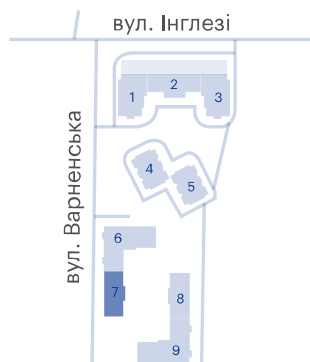

65 м²

2-15

Балкон/лоджия

Большие окна

2 704 900 — 2 848 800 €

Цена при 100% оплате

На плане этажа

На плане комплекса

Жилой комплекс Скай Сити

 ул. Варненская, 27-А/2

Центральный офис

Большая Арнаутская, 39

0-800-30-98-60

Режим работы:

ПН-ПТ: с 09:00 до 18:00

СБ: с 10:00 до 17:00