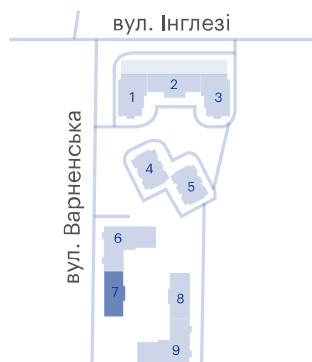

1-комнатная

ЖК «Скай Сити», 7 секция

Сдача	Первый взнос	Площадь	Этажи
4 кв. 2027	от 255806 €	58.2 м²	2-15

Балкон/лоджия

Большие окна

2 558 100 — 2 793 000 €

Цена при 100% оплате

На плане этажа

На плане комплекса

Жилой комплекс Скай Сити

 ул. Варненская, 27-А/2

Центральный офис

Большая Арнаутская, 39

0-800-30-98-60

Режим работы:

ПН-ПТ: с 09:00 до 18:00