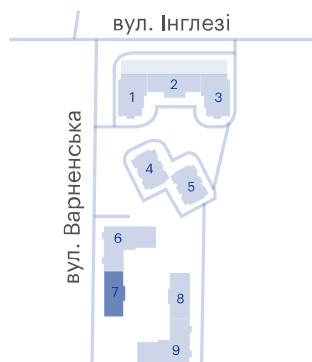

1-комнатная

ЖК «Скай Сити», 7 секция

Сдача	Первый взнос	Площадь	Этажи
4 кв. 2027	от 250219 €	58.2 м²	2-15

Балкон/лоджия

Большие окна

2 502 200 — 2 732 000 €

Цена при 100% оплате

На плане этажа

На плане комплекса

Жилой комплекс Скай Сити

 ул. Варненская, 27-А/2

Центральный офис

Большая Арнаутская, 39

0-800-30-98-60

Режим работы:

ПН-ПТ: с 09:00 до 18:00