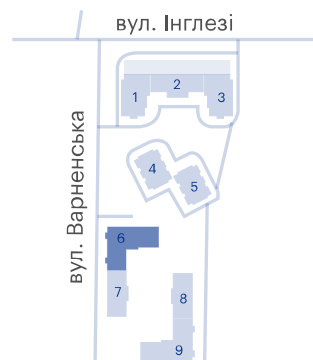

## 2-комнатная

ЖК «Скай Сити», 6 секция

Сдача	Первый взнос	Площадь	Этажи
4 кв. 2027	от 305392 €	71.3 м <sup>2</sup>	2-15

Балкон/лоджия

Большие окна

**3 053 900 — 3 101 900 €**

Цена при 100% оплате

На плане этажа

На плане комплекса

## Жилой комплекс Скай Сити

 ул. Варненская, 27-А/2