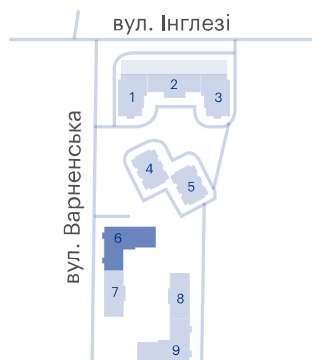

2-комнатная

ЖК «Скай Сити», 6 секція

Сдача	Первый взнос	Площадь	Этажи
4 кв. 2027	от 296878 €	71.3 м ²	2-15

Балкон/лоджия

Большие окна

2 968 800 — 3 015 400 €

Цена при 100% оплате

На плане этажа

На плане комплекса

Жилой комплекс Скай Сити

 ул. Варненская, 27-А/2

Центральный офис

Большая Арнаутская, 39

0-800-30-98-60

Режим работы:

ПН-ПТ: с 09:00 до 18:00