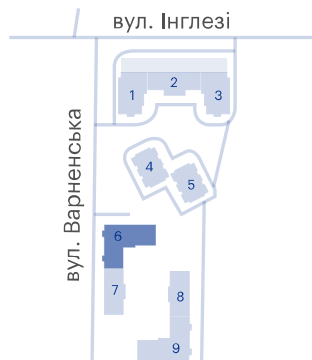

2-комнатная

ЖК «Скай Сити», 6 секция

Сдача	Первый взнос	Площадь	Этажи
4 кв. 2027	от 300351 €	71.3 м ²	2-15

Балкон/лоджия

Большие окна

3 003 500 — 3 050 700 €

Цена при 100% оплате

На плане этажа

На плане комплекса

Жилой комплекс Скай Сити

 ул. Варненская, 27-А/2

Центральный офис

Большая Арнаутская, 39

0-800-30-98-60

Режим работы:

ПН-ПТ: с 09:00 до 18:00