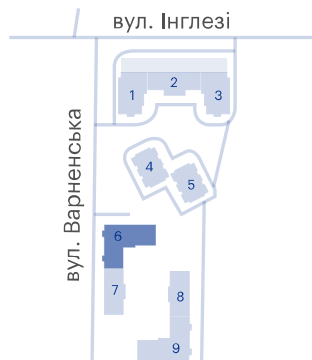

## 2-комнатная

ЖК «Скай Сити», 6 секция

Сдача	Первый взнос	Площадь	Этажи
4 кв. 2027	от 304030 €	71.3 м <sup>2</sup>	2-15

Балкон/лоджия

Большие окна

**3 040 300 — 3 088 100 €**

Цена при 100% оплате

На плане этажа

На плане комплекса

## Жилой комплекс Скай Сити

 ул. Варненская, 27-А/2