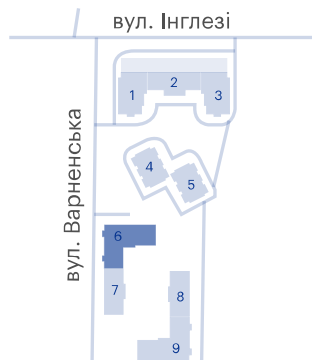

71.3 м²

2-15

Балкон/лоджия

Большие окна

**2 983 800 — 3 030 600 €**

Цена при 100% оплате

На плане этажа

На плане комплекса

## Жилой комплекс Скай Сити

 ул. Варненская, 27-А/2