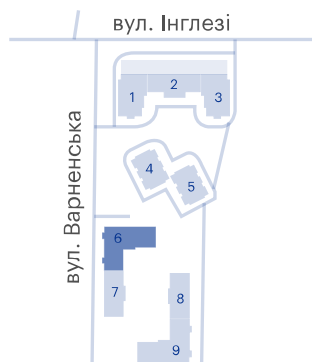

2-комнатная

ЖК «Скай Сити», 6 секция

Сдача	Первый взнос	Площадь	Этажи
4 кв. 2027	от 281380 €	67.5 — 68 м ²	2-15

Балкон/лоджия

Большие окна

2 813 800 — 2 879 200 €

Цена при 100% оплате

На плане этажа

На плане комплекса

Жилой комплекс Скай Сити

 ул. Варненская, 27-А/2

Центральный офис

Большая Арнаутская, 39

0-800-30-98-60

Режим работы:

ПН-ПТ: с 09:00 до 18:00