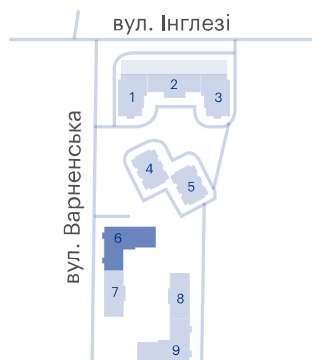

2-комнатная

ЖК «Скай Сити», 6 секция

Сдача	Первый взнос	Площадь	Этажи
4 кв. 2027	от 289440 €	67.5 — 68 м ²	2-15

Балкон/лоджия

Большие окна

2 894 400 — 2 961 600 €

Цена при 100% оплате

На плане этажа

На плане комплекса

Жилой комплекс Скай Сити

 ул. Варненская, 27-А/2

Центральный офис

Большая Арнаутская, 39

0-800-30-98-60

Режим работы:

ПН-ПТ: с 09:00 до 18:00