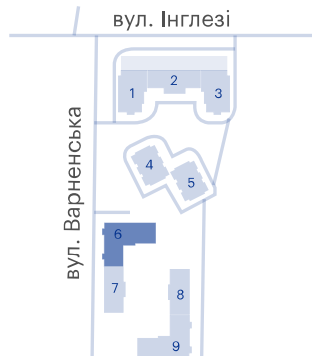

2-комнатная

ЖК «Скай Сити», 6 секция

Сдача	Первый взнос	Площадь	Этажи
3 кв. 2026	от 269777 €	67.5 — 68 м ²	2-15

Балкон/лоджия

Большие окна

2 697 800 — 2 760 500 €

Цена при 100% оплате

На плане этажа

На плане комплекса

Жилой комплекс Скай Сити

 ул. Варненская, 27-А/2

Центральный офис

Большая Арнаутская, 39

0-800-30-98-60

Режим работы:

ПН-ПТ: с 09:00 до 18:00