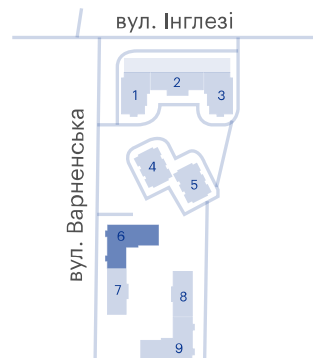

3-комнатная

ЖК «Скай Сити», 6 секция

Сдача	Первый взнос	Площадь	Этажи
4 кв. 2027	от 400973 €	96.3 м²	2-15

Балкон/лоджия

Большие окна

4 009 700 — 4 093 700 €

Цена при 100% оплате

На плане этажа

На плане комплекса

Жилой комплекс Скай Сити

 ул. Варненская, 27-А/2

Центральный офис

Большая Арнаутская, 39

0-800-30-98-60

Режим работы:

ПН-ПТ: с 09:00 до 18:00