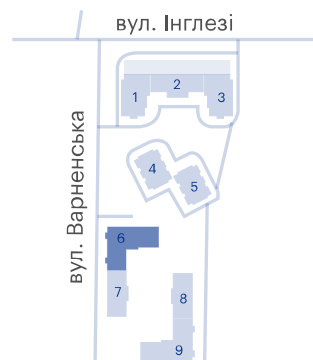

3-комнатная

ЖК «Скай Сити», 6 секция

Сдача	Первый взнос	Площадь	Этажи
4 кв. 2027	от 403092 €	96.3 м ²	2-15

Балкон/лоджия

Большие окна

4 030 900 — 4 115 300 €

Цена при 100% оплате

На плане этажа

На плане комплекса

Жилой комплекс Скай Сити

 ул. Варненская, 27-А/2

Центральный офис

Большая Арнаутская, 39

0-800-30-98-60

Режим работы:

ПН-ПТ: с 09:00 до 18:00