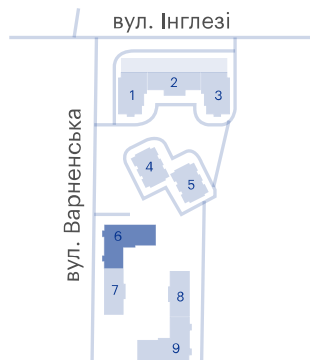

2-комнатная

ЖК «Скай Сити», 6 секция

Сдача

4 кв. 2027

Первый взнос

от 313561 €

Площадь

73.6 — 74.2 м²

Этажи

2-15

Балкон/лоджия

Большие окна

3 135 600 — 3 191 700 €

Цена при 100% оплате

На плане этажа

На плане комплекса

Жилой комплекс Скай Сити

 ул. Варненская, 27-А/2

Центральный офис

Большая Арнаутская, 39

0-800-30-98-60

Режим работы:

ПН-ПТ: с 09:00 до 18:00

СБ: с 10:00 до 17:00