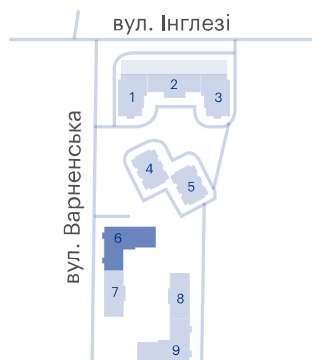

2-комнатная

ЖК «Скай Сити», 6 секция

Сдача	Первый взнос	Площадь	Этажи
4 кв. 2027	от 312070 €	73.6 — 74.2 м²	2-15

Балкон/лоджия

Большие окна

3 120 700 — 3 176 500 €

Цена при 100% оплате

На плане этажа

На плане комплекса

Жилой комплекс Скай Сити

 ул. Варненская, 27-А/2

Центральный офис

Большая Арнаутская, 39

0-800-30-98-60

Режим работы:

ПН-ПТ: с 09:00 до 18:00