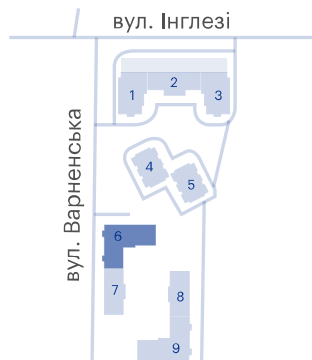

2-комнатная

ЖК «Скай Сити», 6 секция

Сдача	Первый взнос	Площадь	Этажи
4 кв. 2027	от 310868 €	73.6 — 74.2 м²	2-15

Балкон/лоджия

Большие окна

3 108 700 — 3 164 300 €

Цена при 100% оплате

На плане этажа

На плане комплекса

Жилой комплекс Скай Сити

 ул. Варненская, 27-А/2

Центральный офис

Большая Арнаутская, 39

0-800-30-98-60

Режим работы:

ПН-ПТ: с 09:00 до 18:00