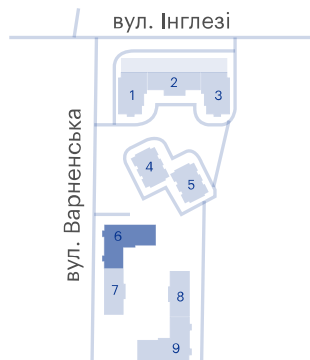

Жилой комплекс Скай Сити

 ул. Варненская, 27-А/2

Центральный офис

Большая Арнаутская, 39

0-800-30-98-60

Режим работы:

ПН-ПТ: с 09:00 до 18:00

СБ: с 10:00 до 17:00