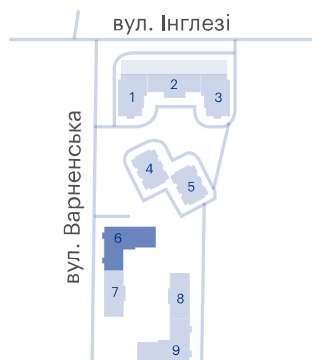

1-комнатная

ЖК «Скай Сити», 6 секция

Сдача	Первый взнос	Площадь	Этажи
4 кв. 2027	от 208130 €	47.5 м ²	2-15

Балкон/лоджия

Большие окна

2 081 300 — 2 198 700 €

Цена при 100% оплате

На плане этажа

На плане комплекса

Жилой комплекс Скай Сити

 ул. Варненская, 27-А/2

Центральный офис

Большая Арнаутская, 39

0-800-30-98-60

Режим работы:

ПН-ПТ: с 09:00 до 18:00