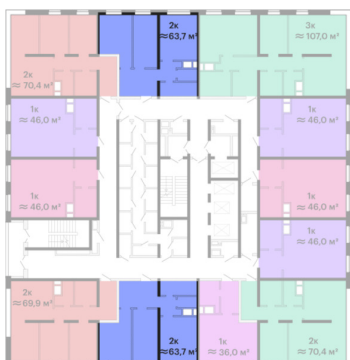

0 м²

2-12

Большие окна

0 — 0 €

Цена при 100% оплате

На плане этажа

На плане комплекса

Жилой комплекс Sea View