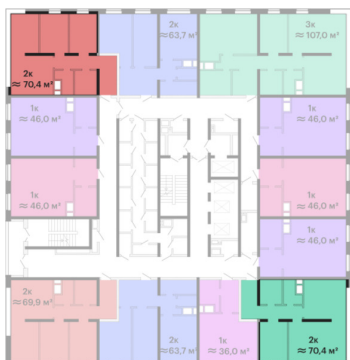

2-комнатная

ЖК «Sea View», 4 секция

| Сдача | Первый взнос | Площадь | Этажи |
|------------|--------------|--------------------------|-------|
| 3 кв. 2022 | от 322845 € | 69 — 69.2 м ² | 2-12 |

Большие окна

3 228 500 — 3 630 200 €

Цена при 100% оплате

На плане этажа

На плане комплекса

Жилой комплекс Sea View

📍 ул. Гагаринское плато, 4

Центральный офис

Большая Арнаутская, 39