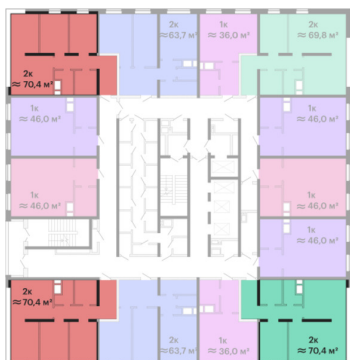

## 2-комнатная

ЖК «Sea View», 3 секция

Сдача	Первый взнос	Площадь	Этажи
2 кв. 2022	от 170881 €	70.4 м <sup>2</sup>	2-12

Большие окна

**1 708 800 — 1 993 700 €**

Цена при 100% оплате

На плане этажа

На плане комплекса

## Жилой комплекс Sea View

 ул. Гагаринское плато, 4