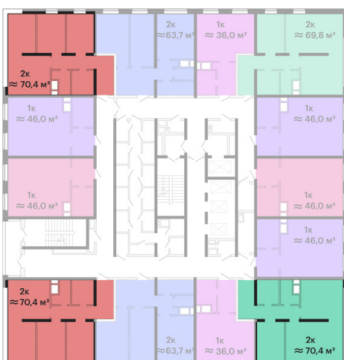

2-комнатная

ЖК «Sea View», 3 секция

Сдача	Первый взнос	Площадь	Этажи
4 кв. 2027	от 0 €	0 м ²	2-12

Большие окна

0 — 0 €

Цена при 100% оплате

На плане этажа

На плане комплекса