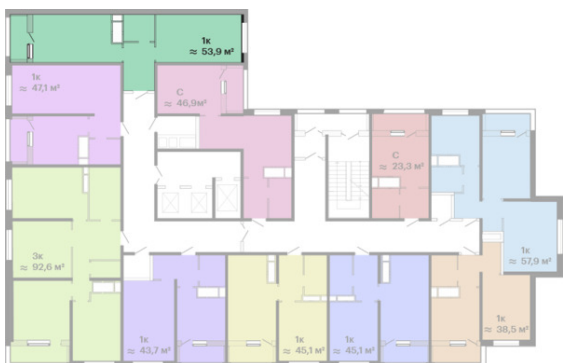

1-кімнатна

ЖК «Скай Сіті», 1 секція

Сдача	Перший взнос	Площадь	Етажі
2 кв. 2022	от 245032 €	56.2 м ²	14-23

2 450 300 — 2 450 300 €

Цена при 100% оплате

На плане этажа

На плане комплекса

Жилой комплекс Скай Сити