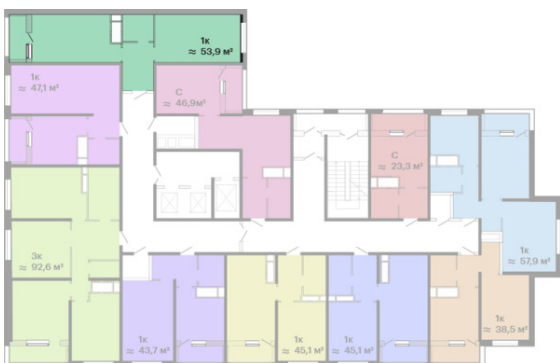

1-комнатная

ЖК «Скай Сити», 1 секція

Сдача	Первый взнос	Площадь	Этажи
2 кв. 2022	от 221675 €	56.2 м ²	14-23

2 216 800 — 2 216 800 €

Цена при 100% оплате

На плане этажа

На плане комплекса

Жилой комплекс Скай Сити