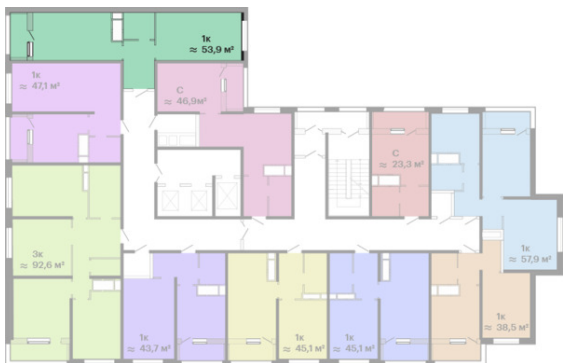

1-кімнатна

ЖК «Скай Сити», 1 секція

Сдача	Перший взнос	Площадь	Етажі
2 кв. 2022	от 237321 €	56.2 м ²	14-23

2 373 200 — 2 373 200 €

Цена при 100% оплате

На плане этажа

На плане комплекса

Жилой комплекс Скай Сити