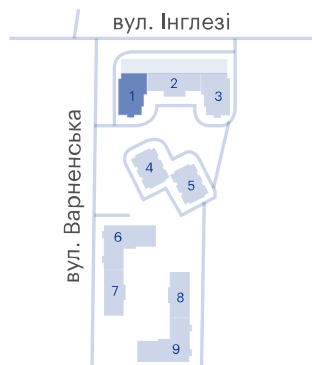

## 1-комнатная

ЖК «Скай Сити», 1 секція

Сдача	Первый взнос	Площадь	Этажи
2 кв. 2022	от 0 €	0 м²	14-23

**0 — 0 €**

Цена при 100% оплате

На плане этажа

На плане комплекса

## Жилой комплекс Скай Сити

 ул. Варненская, 27-А/2