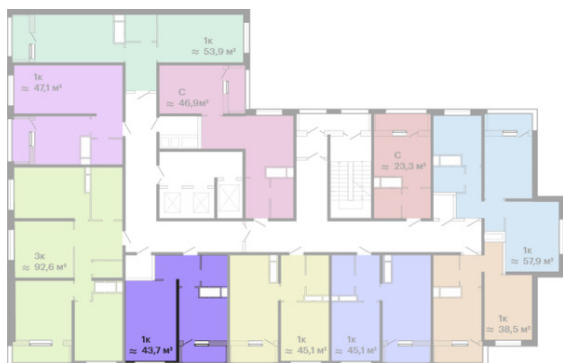

1-комнатная

ЖК «Скай Сити», 1 секція

Сдача	Первый взнос	Площадь	Этажи
2 кв. 2021	от 0 €	0 м ²	14-23

0 — 0 €

Цена при 100% оплате

На плане этажа

На плане комплекса

Жилой комплекс Скай Сити