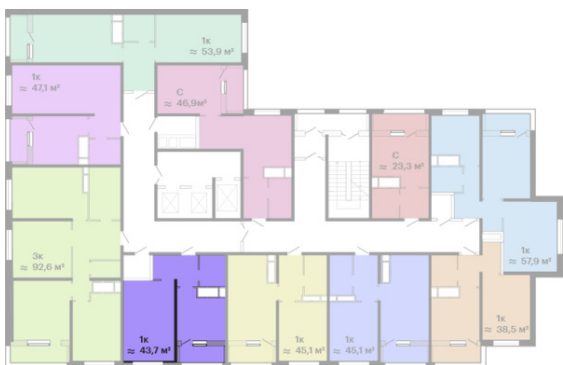

## 1-комнатная

ЖК «Скай Сити», 1 секція

Сдача	Первый взнос	Площадь	Этажи
2 кв. 2022	от 0 €	0 м²	14-23

**0 — 0 €**

Цена при 100% оплате

На плане этажа

На плане комплекса