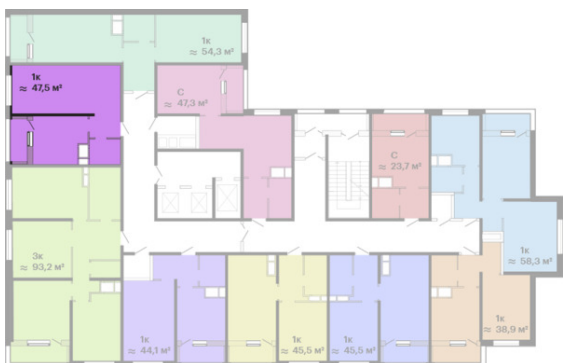

1-комнатная

ЖК «Скай Сити», 1 секция

Сдача	Первый взнос	Площадь	Этажи
2 кв. 2022	от 176089 €	49.6 м ²	2-13

1 760 900 — 1 760 900 €

Цена при 100% оплате

На плане этажа

На плане комплекса

Жилой комплекс Скай Сити