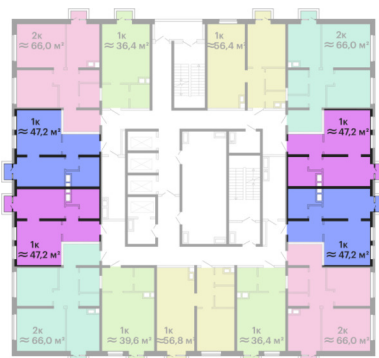

1-комнатная

ЖК «Морская резиденция», 2 секция

Сдача	Первый взнос	Площадь	Этажи
2 кв. 2028	от 235338 €	45.9 — 46.3 м²	2-24 (только четные)

Балкон/лоджия

Большие окна

2 353 400 — 2 435 300 €

Цена при 100% оплате

На плане этажа