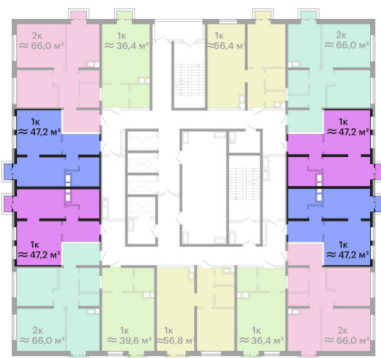

1-комнатная

ЖК «Морская резиденция», 2 секция

Сдача	Первый взнос	Площадь	Этажи
2 кв. 2028	от 235338 €	45.9 — 46.3 м ²	2-24 (только четные)

Балкон/лоджия

Большие окна

2 353 400 — 2 435 300 €

Цена при 100% оплате

На плане этажа

На плане комплекса

Жилой комплекс Морская резиденция

 ул. Академическая, 30

Центральный офис

Большая Арнаутская, 39

0-800-30-98-60

Режим работы: