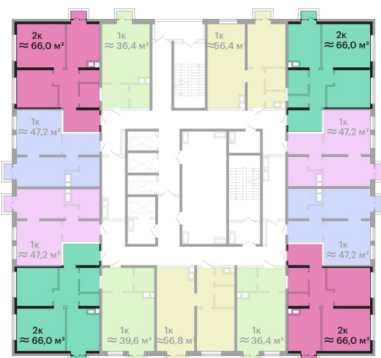

2-комнатная

ЖК «Морская резиденция», 2 секция

Сдача	Первый взнос	Площадь	Этажи
2 кв. 2028	от 299359 €	64.4 — 65.5 м²	2-24 (только четные)

Балкон/лоджия

Большие окна

2 993 600 — 3 198 800 €

Цена при 100% оплате

На плане этажа

На плане комплекса

Жилой комплекс Морская резиденция

 ул. Академическая, 30

Центральный офис

Большая Арнаутская, 39

0-800-30-98-60

Режим работы: