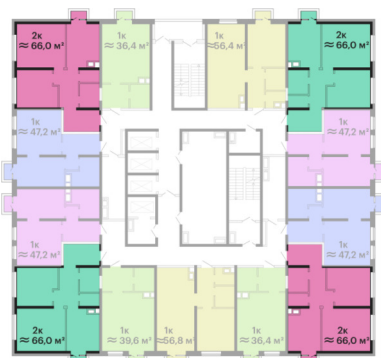

2-комнатная

ЖК «Морская резиденция», 2 секция

Сдача	Первый взнос	Площадь	Этажи
2 кв. 2028	от 308356 €	64.4 — 65.5 м²	2-24 (только четные)

Балкон/лоджия

Большие окна

3 083 600 — 3 387 300 €

Цена при 100% оплате

На плане этажа

На плане комплекса

Жилой комплекс Морская резиденция

 ул. Академическая, 30

Центральный офис

Большая Арнаутская, 39

0-800-30-98-60

Режим работы: